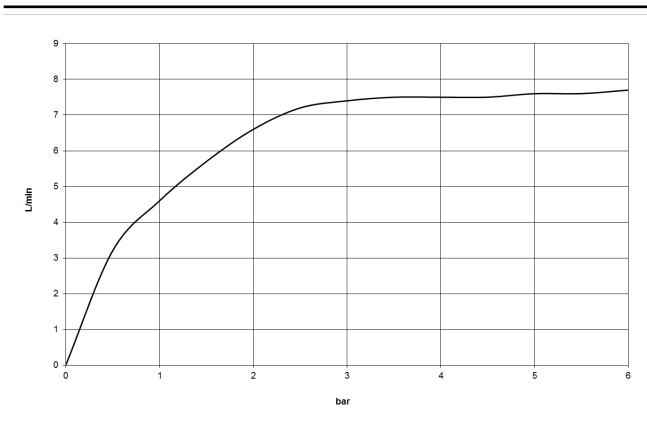

Diagrama de flujo

Certificado

LGA_8028.

Belgaqua_21-380-
27_4.