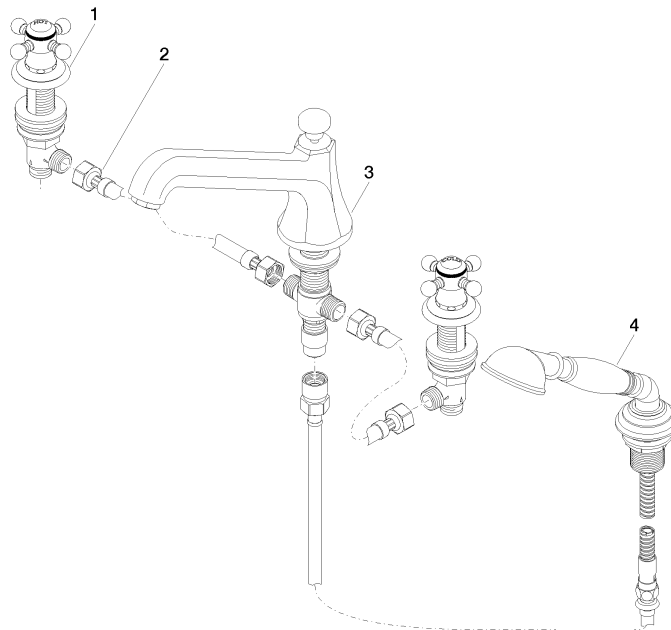

MADISON Batería de cuatro orificios para bañera para borde de bañera - Cromo

MADISON

27 502 360

- Caño de salida: Aireador redondo
- Caudal caño de salida máx. 23 l/min
- Ducha de mano: COMPACT RAIN, caudal máx. 6,8 l/min (a 3 bares)
- Juego de ducha de mano con sistema antical
- Saliente 225 mm
- Inversor bañera/ducha
- Altura máxima del conjunto 185 mm
- Altura hasta el aireador 140 mm
- Diámetro del orificio válvula lateral 32 mm
- Diámetro del orificio caño 32 mm
- Diámetro del orificio del juego de ducha de mano 32 mm
- Roseta para juego de ducha de mano ø 55mm
- Roseta para válvula lateral ø 55mm
- Flexo metálico 1750mm con bloqueo de giro integrado

Protección contra reflujo.

	Cromo	27 502 360-00
	Platino cepillado	27 502 360-06
	Platino	27 502 360-08
	Latón (Oro 23k)	27 502 360-09
	Latón cepillado (Oro 23k)	27 502 360-28
	Dark Platinum cepillado	27 502 360-99

Complementos recomendados

Sistema de montaje Perfecto - 12 614 970 90

Complementos recomendados

Rosetas decorativas para Perfecto - Cromo 12 801 970-00
 • 1 Par

27 502 360
mm [inches]

Diagrama de flujo

Certificado

LGA_8028.

Belgaqua_21-380-
27_4.

27 502 360

Lista de piezas de recambios

N°	Número de artículo	Denominación	Cantidad de montaje	Plazo de entrega
1	20 000 360-00	MADISON Válvula lateral cierre a la derecha frío o caliente - Cromo	2	-
Ya no se puede pedir el repuesto, solicite el artículo de repuesto.				
2	12 502 970 90	Latiguillo de presión 1/2" x 1/2" x 400 mm -	2	2
3	13 502 380-00	caño	1	60
4	27 703 360-00	MADISON Juego de ducha de mano para borde de bañera - Cromo	1	-
Ya no se puede pedir el repuesto, solicite el artículo de repuesto.				