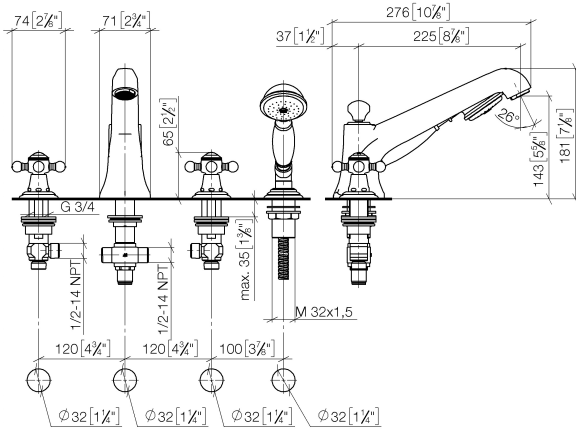

MADISON Batería de cuatro orificios para bañera para borde de bañera - Cromo

MADISON

27 502 360

- Caño de salida: Aireador redondo
- Caudal caño de salida máx. 23 l/min
- Ducha de mano: COMPACT RAIN, caudal máx. 6,8 l/min (a 3 bares)
- Juego de ducha de mano con sistema antical
- Saliente 225 mm
- Inversor bañera/ducha
- Altura máxima del conjunto 185 mm
- Altura hasta el aireador 140 mm
- Diámetro del orificio válvula lateral 32 mm
- Diámetro del orificio caño 32 mm
- Diámetro del orificio del juego de ducha de mano 32 mm
- Roseta para juego de ducha de mano ø 55mm
- Roseta para válvula lateral ø 55mm
- Flexo metálico 1750mm con bloqueo de giro integrado

Complementos recomendados

Sistema de montaje Perfecto - 12 614 970 90

Complementos recomendados

Rosetas decorativas para Perfecto - Cromo 12 801 970-00
 • 1 Par

27 502 360
mm [inches]

Diagrama de flujo

Certificado

LGA_8028.

Belgaqua_21-380-
27_4.

27 502 360

Lista de piezas de recambios

N°	Número de artículo	Denominación	Cantidad de montaje	Plazo de entrega
1	20 000 360-00	MADISON Válvula lateral cierre a la derecha frío o caliente - Cromo	2	-
Ya no se puede pedir el repuesto, solicite el artículo de repuesto.				
2	12 502 970 90	Latiguillo de presión 1/2" x 1/2" x 400 mm -	2	2
3	13 502 380-00	caño	1	60
4	27 703 360-00	MADISON Juego de ducha de mano para borde de bañera - Cromo	1	-
Ya no se puede pedir el repuesto, solicite el artículo de repuesto.				